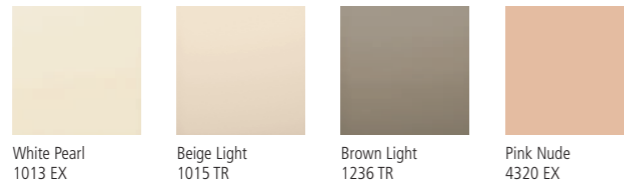

LACOBEL

MINIMALIST

NATURAL

TRADITIONAL

VIBRANT

Две буквы (CL, TR и EX), добавленные к 4-значным кодам Lacobel и Matelac, обозначают ценовую категорию продукта, от стандартной линейки Classics (CL) до наших стильных вариантов Trendies (TR) и, наконец, эксклюзивных продуктов высокого класса (EX). Эти ценовые категории актуальны только для европейского рынка.

MATELAC

MINIMALIST

NATURAL

TRADITIONAL

VIBRANT

Некоторые цвета, представленные на фотографиях, в цветовых таблицах или на других материалах, могут выглядеть иначе в реальной жизни. AGC Glass Europe рекомендует не принимать окончательного решения, пока вы не увидите образец Lacobel или Matelac.