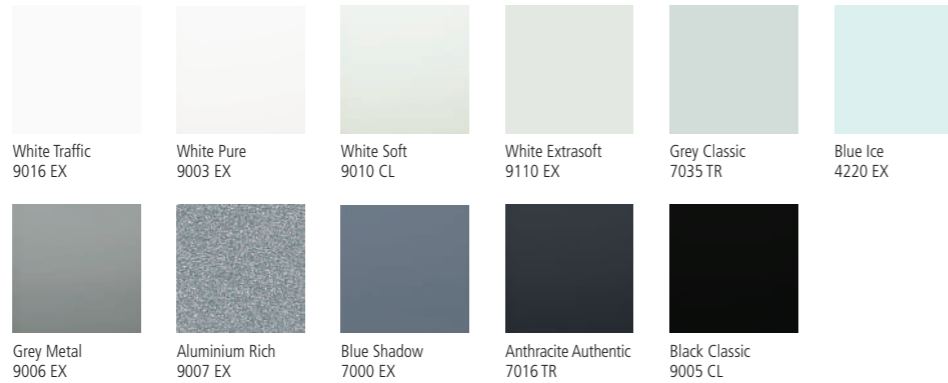

LACOBEL

MINIMALIST